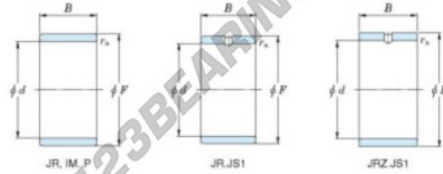

Innenringe JRZ15X20X14JS1-JTEKT - JRZ15X20X14JS1-JTEKT

<https://www.123kugellager.ch/kugellager-gehauselager/nadellager/innenringe/jrz15x20x14js1-jtekt>

Boundary dimensions

Metric series

Bearing No.	Boundary dimensions(mm)			
	d	F	B	rs
JRZ15x20x14JS1	15	20	14	0,3

PRODUKTMERKMALE

Marke	JTEKT
N° Ean13	3616060799081
Innendurchmesser	15 mm
Außendurchmesser	20 mm
Dicke	14 mm
Typ	JR...JS1
Verpackung	1

kontakt@123kugellager.ch

+49 (0) 800 001 076 6

CRT4 de Lesquin 60 Rue Du Haut De Sainghin 59273 Fretin FRANCE