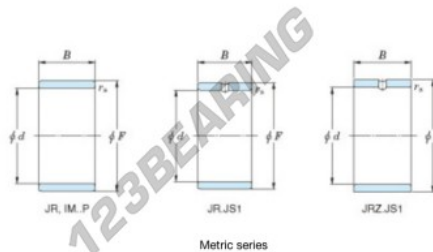

## Innenringe JR15X20X13-JTEKT - JR15X20X13-JTEKT

https://www.123kugellager.ch/kugellager-gehauselager/nadellager/innenringe/jr15x20x13-jtekt

Boundary dimensions

Bearing No.	Boundary dimensions(mm)			
	d	F	B	rs
JR15x20x13	15	20	13	0,3

### PRODUKTMERKMALE

Marke	JTEKT
N° Ean13	3616060799074
Innendurchmesser	15 mm
Innendurchmesser	0.591" inch
Außendurchmesser	20 mm
Außendurchmesser	0.787" inch
Dicke	13 mm
Dicke	0.512" inch
Typ	JR
Verpackung	1