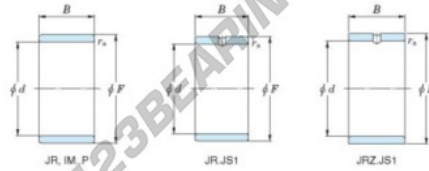

## Innenringe JR15X20X12JS1-JTEKT - JR15X20X12JS1-JTEKT

<https://www.123kugellager.ch/kugellager-gehauselager/nadellager/innenringe/jr15x20x12js1-jtekt>

Boundary dimensions

Metric series

Bearing No.	Boundary dimensions(mm)			
	d	F	B	rs
JR15x20x12JS1	15	20	12	0,3

### PRODUKTMERKMALE

Marke	JTEKT
N° Ean13	3616060799067
Innendurchmesser	15 mm
Außendurchmesser	20 mm
Dicke	12 mm
Typ	JR...JS1
Verpackung	1

[kontakt@123kugellager.ch](mailto:kontakt@123kugellager.ch)

+49 (0) 800 001 076 6