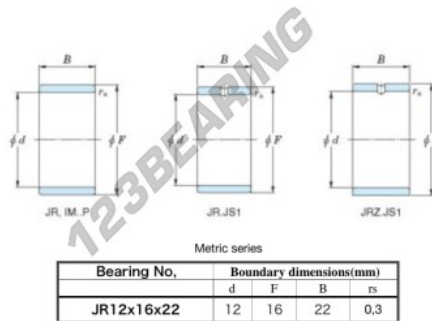

Innenringe JR12X16X22-JTEKT - JR12X16X22-JTEKT

<https://www.123kugellager.ch/kugellager-gehauselager/nadellager/innenringe/jr12x16x22-jtekt>

Boundary dimensions

PRODUKTMERKMALE

Marke	JTEKT
N° Ean13	3616060798992
Innendurchmesser	12 mm
Außendurchmesser	16 mm
Dicke	22 mm
Typ	JR
Verpackung	1