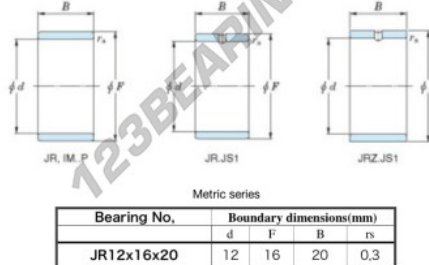

Innenringe JR12X16X20-JTEKT - JR12X16X20-JTEKT

<https://www.123kugellager.ch/kugellager-gehauselager/nadellager/innenringe/jr12x16x20-jtekt>

Boundary dimensions

PRODUKTMERKMALE

Marke	JTEKT
N° Ean13	3616060798985
Innendurchmesser	12 mm
Außendurchmesser	16 mm
Dicke	20 mm
Typ	JR
Verpackung	1