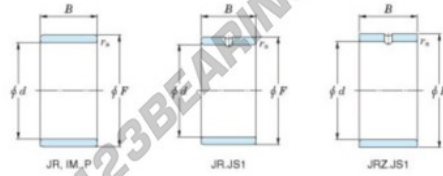

## Innenringe JR12X16X13-JTEKT - JR12X16X13-JTEKT

<https://www.123kugellager.ch/kugellager-gehauselager/nadellager/innenringe/jr12x16x13-jtekt>

Boundary dimensions

Metric series

Bearing No.	Boundary dimensions(mm)			
	d	F	B	rs
JR12x16x13	12	16	13	0,3

## PRODUKTMERKMALE

Marke	JTEKT
N° Ean13	3616060798954
Innendurchmesser	12 mm
Außendurchmesser	16 mm
Dicke	13 mm
Typ	JR...JS1
Verpackung	1

[kontakt@123kugellager.ch](mailto:kontakt@123kugellager.ch)

+49 (0) 800 001 076 6