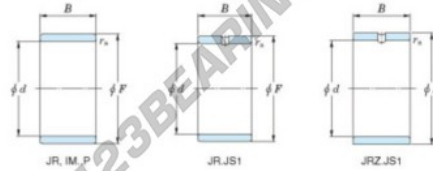

Innenringe JR12X16X12JS1-JTEKT - JR12X16X12JS1-JTEKT

<https://www.123kugellager.ch/kugellager-gehauselager/nadellager/innenringe/jr12x16x12js1-jtekt>

Boundary dimensions

Metric series

Bearing No.	Boundary dimensions(mm)			
	d	F	B	rs
JR12x16x12JS1	12	16	12	0,3

PRODUKTMERKMALE

Marke	JTEKT
N° Ean13	3616060798947
Innendurchmesser	12 mm
Außendurchmesser	16 mm
Dicke	12 mm
Typ	JR...JS1
Verpackung	1

kontakt@123kugellager.ch

+49 (0) 800 001 076 6

CRT4 de Lesquin 60 Rue Du Haut De Sainghin 59273 Fretin FRANCE