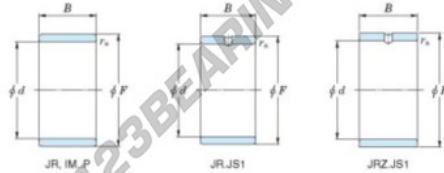

Innenringe JR12X16X12-JTEKT - JR12X16X12-JTEKT

<https://www.123kugellager.ch/kugellager-gehauselager/nadellager/innenringe/jr12x16x12-jtekt>

Boundary dimensions

Metric series

Bearing No.	Boundary dimensions(mm)			
	d	F	B	rs
JR12x16x12	12	16	12	0,3

PRODUKTMERKMALE

Marke	JTEKT
N° Ean13	3616060798930
Innendurchmesser	12 mm
Außendurchmesser	16 mm
Dicke	12 mm
Typ	JR
Verpackung	1

kontakt@123kugellager.ch

+49 (0) 800 001 076 6

CRT4 de Lesquin 60 Rue Du Haut De Sainghin 59273 Fretin FRANCE