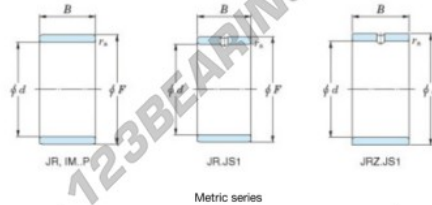

Innenringe IM-12-15-22.4-P-JTEKT - IM-12-15-22.4-P-JTEKT

<https://www.123kugellager.ch/kugellager-gehauselager/nadellager/innenringe/im-12-15-22.4-p-jtekt>

Boundary dimensions

Bearing No.	Boundary dimensions(mm)			
	d	F	B	rs
IM 12 15 22,4 P	12	15	22.4	0.2

PRODUKTMERKMALE

Marke	JTEKT
N° Ean13	3616060798916
Innendurchmesser	12 mm
Außendurchmesser	15 mm
Dicke	22.4 mm
Typ	IM...P
Verpackung	1

kontakt@123kugellager.ch

+49 (0) 800 001 076 6

CRT4 de Lesquin 60 Rue Du Haut De Sainghin 59273 Fretin FRANCE