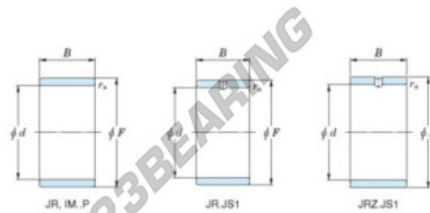

## Innenringe JR12X15X16.50-JTEKT - JR12X15X16.50-JTEKT

<https://www.123kugellager.ch/kugellager-gehauselager/nadellager/innenringe/jr12x15x16.50-jtekt>

Boundary dimensions

Metric series

Bearing No.	Boundary dimensions(mm)			
	d	F	B	rs
JR12x15x16,5	12	15	16,5	0,3

### PRODUKTMERKMALE

Marke	JTEKT
N° Ean13	3616060796929
Innendurchmesser	12 mm
Außendurchmesser	15 mm
Dicke	16.5 mm
Typ	JR
Verpackung	1

[kontakt@123kugellager.ch](mailto:kontakt@123kugellager.ch)

+49 (0) 800 001 076 6