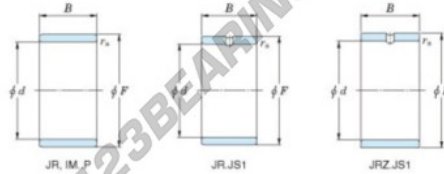

Innenringe JR12X15X16-JTEKT - JR12X15X16-JTEKT

<https://www.123kugellager.ch/kugellager-gehauselager/nadellager/innenringe/jr12x15x16-jtekt>

Boundary dimensions

Metric series

| Bearing No. | Boundary dimensions(mm) | | | |
|-------------|-------------------------|----|----|-----|
| | d | F | B | rs |
| JR12x15x16 | 12 | 15 | 16 | 0,3 |

PRODUKTMERKMALE

| | |
|------------------|---------------|
| Marke | JTEKT |
| N° Ean13 | 3616060796912 |
| Innendurchmesser | 12 mm |
| Außendurchmesser | 15 mm |
| Dicke | 16 mm |
| Typ | JR |
| Verpackung | 1 |