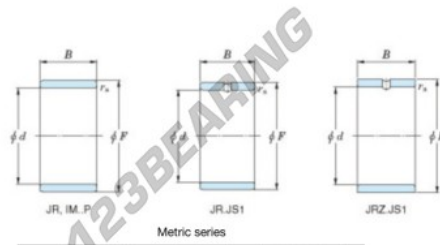

Innenringe JR6X10X10-JTEKT - JR6X10X10-JTEKT

<https://www.123kugellager.ch/kugellager-gehauselager/nadellager/innenringe/jr6x10x10-jtekt>

Boundary dimensions

Bearing No.	Boundary dimensions(mm)			
	d	F	B	rs
JR6x10x10	6	10	10	0,3

PRODUKTMERKMALE

Marke	JTEKT
N° Ean13	3616060796653
Innendurchmesser	6 mm
Außendurchmesser	10 mm
Dicke	10 mm
Typ	JR
Verpackung	1

kontakt@123kugellager.ch

+49 (0) 800 001 076 6

CRT4 de Lesquin 60 Rue Du Haut De Sainghin 59273 Fretin FRANCE