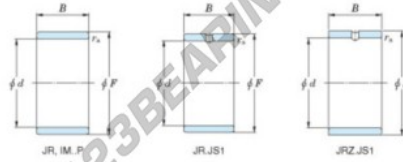

## Innenringe JR6X9X8JS1-JTEKT - JR6X9X8JS1-JTEKT

<https://www.123kugellager.ch/kugellager-gehauselager/nadellager/innenringe/jr6x9x8js1-jtekt>

Boundary dimensions

Bearing No.	Boundary dimensions(mm)			
	d	F	B	rs
JR6x9x8JS1	6	9	8	0,3

## PRODUKTMERKMALE

Marke	JTEKT
N° Ean13	3616060796622
Innendurchmesser	6 mm
Außendurchmesser	9 mm
Dicke	8 mm
Typ	JR...JS1
Verpackung	1

[kontakt@123kugellager.ch](mailto:kontakt@123kugellager.ch)

+49 (0) 800 001 076 6