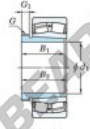

Pendelrollenlager 22216RZK-AH316-JTEKT - 22216RZK-AH316-JTEKT

<https://www.123kugellager.ch/kugellager-gehauselager/zylinderrollenlager/pendelrollenlager/22216rzk-ah316-jtekt>

Boundary dimensions

PRODUKTMERKMALE

Marke	JTEKT
N° Ean13	3616060793089
Innendurchmesser	75 mm
Außendurchmesser	140 mm
Dicke	33 mm
Grenzdrehzahl	3300 rpm
Dynamische Belastung	271 kN
Statische Belastung	271 kN
Verpackung	1

kontakt@123kugellager.ch

+49 (0) 800 001 076 6

CRT4 de Lesquin 60 Rue Du Haut De Sainghin 59273 Fretin FRANCE