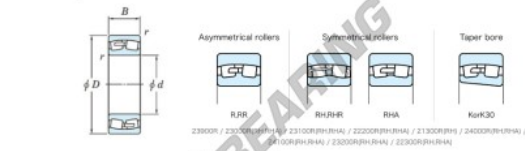

## Rillenkugellager einreihig 22205-RZ-JTEKT - 22205-RZ-JTEKT

<https://www.123kugellager.ch/kugellager-gehauselager/rillenkugellager/einreihig/22205-rz-jtekt>

Boundary dimensions

Bearing No.	Boundary dimensions (mm)				Basic load ratings (kN)		Fatigue load limit (kN)	Limiting speeds (min-1)
	d	D	B	r (min)	C <sub>r</sub>	C <sub>0r</sub>	C <sub>u</sub>	Grease lub.
22205RZ	25	52	18	1	56.8	48.1	3.9	9600

### PRODUKTMERKMALE

Marke	JTEKT
N° Ean13	4549250243240
Innendurchmesser	25 mm
Außendurchmesser	52 mm
Dicke	18 mm
Grenzdrehzahl	9600 rpm
Dynamische Belastung	56 kN
Statische Belastung	48 kN
Verpackung	1