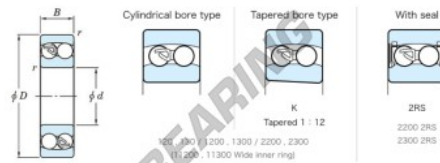

Pendelkugellager 2307-JTEKT - 2307-JTEKT

<https://www.123kugellager.ch/kugellager-gehauselager/rillenkugellager/pendelkugellager/2307-jtekt>

Boundary dimensions

Bearing No.	Boundary dimensions (mm)				Basic load ratings (kN)		Fatigue load limit (kN) C₁₀	Limiting speeds (min⁻¹)	
	d	D	B	r (mm)	C_r	C_{0r}		Grease Lub.	Oil Lub.
2307	35	80	31	1.5	39.5	11.1	0.71	7100	9800

PRODUKTMERKMALE

Marke	JTEKT
N° Ean13	4549250102820
Innendurchmesser	35 mm
Außendurchmesser	80 mm
Dicke	31 mm
Grenzdrehzahl	9800 rpm
Dynamische Belastung	39.5 kN
Statische Belastung	11.1 kN
Verpackung	1

kontakt@123kugellager.ch

+49 (0) 800 001 076 6

CRT4 de Lesquin 60 Rue Du Haut De Sainghin 59273 Fretin FRANCE