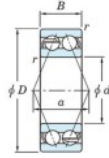

## Rillenkugellager einreihig 3209-JTEKT - 3209-JTEKT

<https://www.123kugellager.ch/kugellager-gehauselager/rillenkugellager/einreihig/3209-jtekt>

Boundary dimensions

Angular Ball bearings - Double-row - Open

Bearing No.	Boundary dimensions(mm)				Basic load ratings(kN)		Fatigue load limit(kN)	Limiting speeds(min-1)
	d	D	B	r(min)	Cr	Cor	Cu	Grease lub.
3209	45	85	30.2	1.1	56.8	51.4	2.65	4600