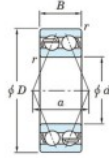

Rillenkugellager einreihig 5208-JTEKT - 5208-JTEKT

<https://www.123kugellager.ch/kugellager-gehauselager/rillenkugellager/einreihig/5208-jtekt>

Boundary dimensions

Angular ball bearings - Double-row - Open

Bearing No.	Boundary dimensions(mm)				Basic load ratings(kN)		Fatigue load limit(kN)	Limiting speeds(min-1)
	d	D	B	r(min)	Cr	Cor	Cu	Grease lub.
5208	40	80	30.2	1.1	55.5	33.6	1.75	5000

PRODUKTMERKMALE

Marke	JTEKT
N° Ean13	4549250136474
Innendurchmesser	40 mm
Außendurchmesser	80 mm
Dicke	30.2 mm
Grenzdrehzahl	5000 rpm
Dynamische Belastung	55.5 kN
Statische Belastung	33.6 kN
Verpackung	1