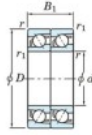

Rillenkugellager einreihig 7928-CDT-JTEKT - 7928-CDT-JTEKT

<https://www.123kugellager.ch/kugellager-gehauselager/rillenkugellager/einreihig/7928-cdt-jtekt>

Boundary dimensions

Bearing No.	Boundary dimensions(mm)					Basic load ratings(kN)		Fatigue load factor		Limiting speeds(min-1)
	d	D	B	r1(min)	r1(max)	Cr	Cor	Cu	f0	Grease Lub.
7928CDT FY	140	190	48	1.5	1	179	210	8.45	16.6	4000

PRODUKTMERKMALE

Marke	JTEKT
N° Ean13	3616060658869
Innendurchmesser	140 mm
Innendurchmesser	5.512" inch
Außendurchmesser	190 mm
Außendurchmesser	7.48" inch
Dicke	48 mm
Dicke	1.89" inch
Grenzdrehzahl	4000 rpm
Dynamische Belastung	179 kN
Statische Belastung	210 kN
Verpackung	1

kontakt@123kugellager.ch

+49 (0) 800 001 076 6

CRT4 de Lesquin 60 Rue Du Haut De Sainghin 59273 Fretin FRANCE