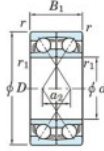

Rillenkugellager einreihig 7076-BDF-FY-JTEKT - 7076-BDF-FY-JTEKT

<https://www.123kugellager.ch/kugellager-gehauselager/rillenkugellager/einreihig/7076-bdf-fy-jtekt>

Boundary dimensions

123 BEARING

Single row bearings Face to face (FF)

Bearing No.	Boundary dimensions(mm)					Basic load ratings(kN)		Fatigue load factor		Limiting speeds(min-1)
	d	D	B	r1(min)	r1(max)	Cr	Cor	C0	f0	Grease lub.
7076BDF FY	380	560	164	5	-	959	1740	41.5	-	560

PRODUKTMERKMALE

Marke	JTEKT
N° Ean13	3616060654526
Innendurchmesser	380 mm
Innendurchmesser	14.961" inch
Außendurchmesser	560 mm
Außendurchmesser	22.047" inch
Dicke	164 mm
Dicke	6.457" inch
Grenzdrehzahl	560 rpm
Dynamische Belastung	956 kN
Statische Belastung	1740 kN
Verpackung	1