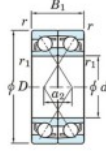

## Rillenkugellager einreihig 7064-DF-FY-JTEKT - 7064-DF-FY-JTEKT

<https://www.123kugellager.ch/kugellager-gehauselager/rillenkugellager/einreihig/7064-df-fy-jtekt>

Boundary dimensions

For deep groove ball bearings Face to face (DF)

| Bearing No. | Boundary dimensions(mm) |     |     |         |         | Basic load ratings(kN) |                 | Fatigue load limit(kN)<br>C <sub>10</sub> | factor<br>f <sub>0</sub> | Limiting speeds(min-1)<br>Grease Lub. |
|-------------|-------------------------|-----|-----|---------|---------|------------------------|-----------------|---|--------------------------|---------------------------------------|
|             | d                       | D   | B   | r1(min) | r1(max) | C <sub>r</sub>         | C <sub>0r</sub> |   |                          |                                       |
| 7064DF FY   | 320                     | 480 | 148 | 4       | -       | 887                    | 1440            | 37.3                                      | -                        | 950                                   |

### PRODUKTMERKMALE

|                      |               |
|----------------------|---------------|
| Marke                | JTEKT         |
| N° Ean13             | 3616060654472 |
| Innendurchmesser     | 320 mm        |
| Außendurchmesser     | 480 mm        |
| Dicke                | 148 mm        |
| Grenzdrehzahl        | 950 rpm       |
| Dynamische Belastung | 887 kN        |
| Statische Belastung  | 1440 kN       |
| Verpackung           | 1             |