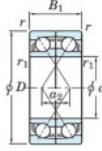

Rillenkugellager einreihig 7048-DF-FY-JTEKT - 7048-DF-FY-JTEKT

<https://www.123kugellager.ch/kugellager-gehauselager/rillenkugellager/einreihig/7048-df-fy-jtekt>

Boundary dimensions

Original ball bearings Face to face (DF)

Bearing No.	Boundary dimensions(mm)					Basic load ratings(kN)		Fatigue load limit(kN) C ₁₀	factor f ₀	Limiting speeds(min-1) Grease lub.
	d	D	B	r (min)	r1 (min)	C _r	C _{0r}			
7048DF FY	240	360	112	3	-	591	751	24.6	-	1400

PRODUKTMERKMALE

Marke	JTEKT
N° Ean13	3616060654366
Innendurchmesser	240 mm
Innendurchmesser	9.449" inch
Außendurchmesser	360 mm
Außendurchmesser	14.173" inch
Dicke	112 mm
Dicke	4.409" inch
Grenzdrehzahl	1400 rpm
Dynamische Belastung	591 kN
Statische Belastung	751 kN
Verpackung	1