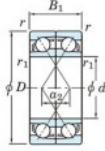

Rillenkugellager einreihig 7040-CDF-FY-JTEKT - 7040-CDF-FY-JTEKT

<https://www.123kugellager.ch/kugellager-gehauselager/rillenkugellager/einreihig/7040-cdf-fy-jtekt>

Boundary dimensions

Angabe mit bearings Face to face (FF)

| Bearing No. | Boundary dimensions(mm) | | | | | Basic load ratings(kN) | | Fatigue load factor | | Limiting speeds(min-1) |
|-------------|-------------------------|-----|-----|---------|---------|------------------------|-----|---------------------|------|------------------------|
| | d | D | B | r1 (mm) | r2 (mm) | Cr | Cor | Cu | f0 | Gresse lub |
| 7040CDF FY | 200 | 310 | 102 | 2.1 | - | 544 | 676 | 21.9 | 15.7 | 2300 |