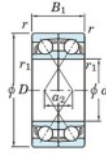

Rillenkugellager einreihig 7338-DF-FY-JTEKT - 7338-DF-FY-JTEKT

<https://www.123kugellager.ch/kugellager-gehauselager/rillenkugellager/einreihig/7338-df-fy-jtekt>

Boundary dimensions

Angular ball bearings Face to face (DF)

Bearing No.	Boundary dimensions (mm)					Basic load ratings (kN)		Fatigue load limit (kN)	factor	Limiting speeds (min-1)
	d	D	B	r1 (min)	r2 (min)	C _r	C _{0r}	C _u	f ₀	Grease lub.
7338DF FY	190	400	156	5	-	914	1200	36	-	1400

PRODUKTMERKMALE

Marke	JTEKT
N° Ean13	3616060654229
Innendurchmesser	190 mm
Innendurchmesser	7.48" inch
Außendurchmesser	400 mm
Außendurchmesser	15.748" inch
Dicke	156 mm
Dicke	6.142" inch
Grenzdrehzahl	1100 rpm
Dynamische Belastung	914 kN
Statische Belastung	1200 kN
Verpackung	1