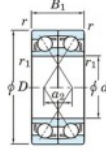

Rillenkugellager einreihig 7038-CDF-FY-JTEKT - 7038-CDF-FY-JTEKT

<https://www.123kugellager.ch/kugellager-gehauselager/rillenkugellager/einreihig/7038-cdf-fy-jtekt>

Boundary dimensions

Single ball bearings Face to face (FF)

Bearing No.	Boundary dimensions (mm)					Basic load ratings (kN)		Fatigue load factor		Limiting speeds (min ⁻¹)
	d	D	B	r (min)	r1 (min)	Cr	Cor	f0	f0	Grease lub.
7038CDF FY	190	290	92	2.1	-	485	585	21.1	15.9	2500

PRODUKTMERKMALE

Marke	JTEKT
N° Ean13	3616060654175
Innendurchmesser	190 mm
Außendurchmesser	290 mm
Dicke	92 mm
Grenzdrehzahl	2500 rpm
Dynamische Belastung	485 kN
Statische Belastung	585 kN
Verpackung	1