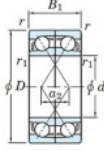

## Rillenkugellager einreihig 7938-CDF-FY-JTEKT - 7938-CDF-FY-JTEKT

<https://www.123kugellager.ch/kugellager-gehauselager/rillenkugellager/einreihig/7938-cdf-fy-jtekt>

Boundary dimensions

(Single row bearings Face to face (FF))

Bearing No.	Boundary dimensions(mm)					Basic load ratings(kN)		Fatigue load limit(kN) C <sub>u</sub>	factor f <sub>0</sub>	Limiting speeds(min-1) Grease Lub.
	d	D	B	r (min)	r1 (min)	C <sub>r</sub>	C <sub>0r</sub>			
7938CDF FY	190	260	66	2	-	322	394	13.7	16.5	2700

### PRODUKTMERKMALE

Marke	JTEKT
N° Ean13	3616060654144
Innendurchmesser	190 mm
Außendurchmesser	260 mm
Dicke	66 mm
Grenzdrehzahl	2700 rpm
Dynamische Belastung	322 kN
Statische Belastung	394 kN
Verpackung	1