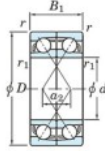

Rillenkugellager einreihig 7036-DF-FY-JTEKT - 7036-DF-FY-JTEKT

<https://www.123kugellager.ch/kugellager-gehauselager/rillenkugellager/einreihig/7036-df-fy-jtekt>

Boundary dimensions

Angular ball bearings Face to face (DF)

Bearing No.	Boundary dimensions(mm)					Basic load ratings(kN)		Fatigue load limit(kN)	factor	Limiting speeds(min-1)
	d	D	B	r1(min)	r1(max)	Cr	Cor	Cu	f0	Grease lub.
7036DF FY	180	280	92	2.1	-	430	506	18.3	-	1900

PRODUKTMERKMALE

Marke	JTEKT
N° Ean13	3616060654076
Innendurchmesser	180 mm
Innendurchmesser	7.087" inch
Außendurchmesser	280 mm
Außendurchmesser	11.024" inch
Dicke	92 mm
Dicke	3.622" inch
Grenzdrehzahl	1900 rpm
Dynamische Belastung	430 kN
Statische Belastung	506 kN
Verpackung	1