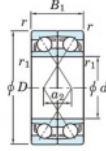

Rillenkugellager einreihig 7036-BDF-FY-JTEKT - 7036-BDF-FY-JTEKT

<https://www.123kugellager.ch/kugellager-gehauselager/rillenkugellager/einreihig/7036-bdf-fy-jtekt>

Boundary dimensions

Angular ball bearings Face to face (FF)

Bearing No.	Boundary dimensions (mm)					Basic load ratings (kN)		Fatigue load factor		Limiting speeds (min-1)
	d	D	B	r (min)	r1 (min)	Cr	C0r	Cu	f0	Grease Lub.
7036BDF FY	180	280	92	2.1	-	385	457	15.9	-	1400

PRODUKTMERKMALE

Marke	JTEKT
N° Ean13	3616060654069
Innendurchmesser	180 mm
Außendurchmesser	280 mm
Dicke	92 mm
Grenzdrehzahl	1400 rpm
Dynamische Belastung	385 kN
Statische Belastung	457 kN
Verpackung	1