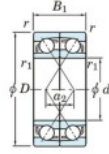

Rillenkugellager einreihig 7936-CDF-FY-JTEKT - 7936-CDF-FY-JTEKT

<https://www.123kugellager.ch/kugellager-gehauselager/rillenkugellager/einreihig/7936-cdf-fy-jtekt>

Boundary dimensions

Roller bearings Face to face (FF)

Bearing No.	Boundary dimensions(mm)					Basic load ratings(kN)		Fatigue load limit(kN) C ₁₀	factor f ₀	Limiting speeds(min-1) Grease lub.
	d	D	B	r1(min)	r2(min)	C _r	C _{0r}			
7936CDF FY	180	250	66	2	-	325	375	14.1	16.4	2800

PRODUKTMERKMALE

Marke	JTEKT
N° Ean13	3616060654052
Innendurchmesser	180 mm
Außendurchmesser	250 mm
Dicke	66 mm
Grenzdrehzahl	2800 rpm
Dynamische Belastung	325 kN
Statische Belastung	375 kN
Verpackung	1