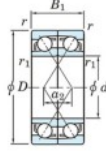

## Rillenkugellager einreihig 7334-BDF-FY-JTEKT - 7334-BDF-FY-JTEKT

<https://www.123kugellager.ch/kugellager-gehauselager/rillenkugellager/einreihig/7334-bdf-fy-jtekt>

Boundary dimensions

Single ball bearings Face to face (FF)

Bearing No.	Boundary dimensions(mm)					Basic load ratings(kN)		Fatigue load factor		Limiting speeds(min-1)
	d	D	B	r1(min)	r1(max)	Cr	Cor	f0	f0	Grease lub.
7334BDF FY	170	360	144	4	-	721	888	28.2	-	1200