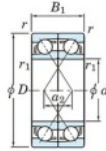

## Rillenkugellager einreihig 7034-CDF-FY-JTEKT - 7034-CDF-FY-JTEKT

<https://www.123kugellager.ch/kugellager-gehauselager/rillenkugellager/einreihig/7034-cdf-fy-jtekt>

Boundary dimensions

Single ball bearings Face to face (FF)

Bearing No.	Boundary dimensions(mm)					Basic load ratings(kN)		Fatigue load factor		Limiting speeds(min-1)
	d	D	B	r1(min)	r1(max)	Cr	Cor	f0	f0	Grease lub.
7034CDF FY	170	260	84	2.1	-	415	469	17.9	15.9	2900

### PRODUKTMERKMALE

Marke	JTEKT
N° Ean13	3616060653970
Innendurchmesser	170 mm
Innendurchmesser	6.693" inch
Außendurchmesser	260 mm
Außendurchmesser	10.236" inch
Dicke	84 mm
Dicke	3.307" inch
Grenzdrehzahl	2900 rpm
Dynamische Belastung	415 kN
Statische Belastung	469 kN
Verpackung	1