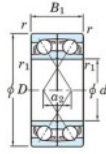

Rillenkugellager einreihig 7228-CDF-FY-JTEKT - 7228-CDF-FY-JTEKT

<https://www.123kugellager.ch/kugellager-gehauselager/rillenkugellager/einreihig/7228-cdf-fy-jtekt>

Boundary dimensions

Angular ball bearings Face to face (FF)

Bearing No.	Boundary dimensions(mm)					Basic load ratings(kN)		Fatigue load factor		Limiting speeds(min-1)
	d	D	B	r1(mm)	r11(mm)	Cr	Cor	Cu	f0	Grease lub.
7228CDF FY	140	250	84	3	-	483	508	18.8	14.8	3200