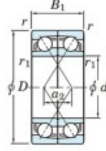

Rillenkugellager einreihig 7028-BDF-FY-JTEKT - 7028-BDF-FY-JTEKT

<https://www.123kugellager.ch/kugellager-gehauselager/rillenkugellager/einreihig/7028-bdf-fy-jtekt>

Boundary dimensions

Original ball bearings Face to face (DF)

Bearing No.	Boundary dimensions(mm)					Basic load ratings(kN)		Fatigue load limit(kN)	factor	Limiting speeds(min-1)
	d	D	B	r1(min)	r1(max)	Cr	C0r	Cr	f0	Grease lub.
7028BDF FY	140	210	66	2	-	217	237	9.25	-	2000