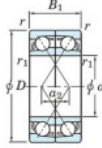

## Rillenkugellager einreihig 7928-CDF-JTEKT - 7928-CDF-JTEKT

<https://www.123kugellager.ch/kugellager-gehauselager/rillenkugellager/einreihig/7928-cdf-jtekt>

Boundary dimensions

40-globe ball bearings Face to face (DF)

Bearing No.	Boundary dimensions(mm)				Basic load ratings(kN)		Fatigue load factor		Limiting speeds(min-1)	
	d	D	B	r1(mm)	Cr	CDr	Cu	10 Grease lub.		
7928CDF FY	140	190	48	1.5	-	179	210	8.45	16.6	4000