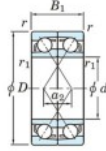

Rillenkugellager einreihig 7226-CDF-FY-JTEKT - 7226-CDF-FY-JTEKT

<https://www.123kugellager.ch/kugellager-gehauselager/rillenkugellager/einreihig/7226-cdf-fy-jtekt>

Boundary dimensions

Angular contact bearings Face to face (FF)

Bearing No.	Boundary dimensions (mm)					Basic load ratings (kN)		Fatigue load factor		Limiting speeds (min-1)
	d	D	B	r (mm)	r1 (mm)	Cr	Cor	CU	f0	Grease lub.
7226CDF FY	130	230	80	3	-	433	428	16,5	14,7	3500