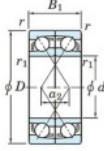

## Rillenkugellager einreihig 7226-BDF-FY-JTEKT - 7226-BDF-FY-JTEKT

<https://www.123kugellager.ch/kugellager-gehauselager/rillenkugellager/einreihig/7226-bdf-fy-jtekt>

Boundary dimensions

BEARING

Bearing No.	Boundary dimensions (mm)					Basic load ratings (kN)		Fatigue load factor		Limiting speeds (min <sup>-1</sup> )
	d	D	B	r (min)	r1 (min)	C <sub>r</sub>	C <sub>0r</sub>	f <sub>0</sub>	f <sub>0</sub>	Grease lub.
7226BDF FY	130	230	80	3	-	360	360	13.9	-	1900

### PRODUKTMERKMALE

Marke	JTEKT
N° Ean13	3616060653505
Innendurchmesser	130 mm
Außendurchmesser	230 mm
Dicke	80 mm
Grenzdrehzahl	1900 rpm
Dynamische Belastung	360 kN
Statische Belastung	360 kN
Verpackung	1