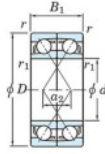

Rillenkugellager einreihig 7224-CDF-FY-JTEKT - 7224-CDF-FY-JTEKT

<https://www.123kugellager.ch/kugellager-gehauselager/rillenkugellager/einreihig/7224-cdf-fy-jtekt>

Boundary dimensions

Ball bearings Face to face (FF)

Bearing No.	Boundary dimensions(mm)					Basic load ratings(kN)		Fatigue load factor		Limiting speeds(min-1)
	d	D	B	r1(mm)	r1(min)	C0	C0r	C0r	f0	Grease Lub
7224CDF FY	120	215	80	2.1	-	385	359	17.9	14.6	3800