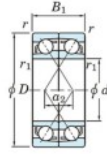

## Rillenkugellager einreihig 7224-DF-FY-JTEKT - 7224-DF-FY-JTEKT

<https://www.123kugellager.ch/kugellager-gehauselager/rillenkugellager/einreihig/7224-df-fy-jtekt>

Boundary dimensions

40 mm ball bearings Face to face (FF)

Bearing No.	Boundary dimensions(mm)					Basic load ratings(kN)		Fatigue load factor		Limiting speeds(min-1)
	d	D	B	r (min)	r1 (min)	Cr	Cor	Cu	f0	Grease lub.
7224DF FY	120	215	80	2.1	-	354	332	15,7	-	2700

### PRODUKTMERKMALE

Marke	JTEKT
N° Ean13	3616060653390
Innendurchmesser	120 mm
Außendurchmesser	215 mm
Dicke	80 mm
Grenzdrehzahl	2700 rpm
Dynamische Belastung	354 kN
Statische Belastung	332 kN
Verpackung	1