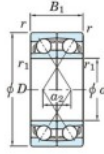

Rillenkugellager einreihig 7224-BDF-FY-JTEKT - 7224-BDF-FY-JTEKT

<https://www.123kugellager.ch/kugellager-gehauselager/rillenkugellager/einreihig/7224-bdf-fy-jtekt>

Boundary dimensions

Angular ball bearings Face to face (DF)

Bearing No.	Boundary dimensions (mm)					Basic load ratings (kN)		Fatigue load factor		Limiting speeds (min ⁻¹)
	d	D	B	r (min)	r1 (min)	Cr	C0r	Cu	f0	
7224BDF FY	120	215	80	2.1	-	321	302	13.6	-	2100

PRODUKTMERKMALE