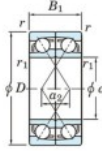

Rillenkugellager einreihig 7024-CDF-FY-JTEKT - 7024-CDF-FY-JTEKT

<https://www.123kugellager.ch/kugellager-gehauselager/rillenkugellager/einreihig/7024-cdf-fy-jtekt>

Boundary dimensions

Angular ball bearings Face to face (DF)

Bearing No.	Boundary dimensions(mm)					Basic load ratings(kN)		Fatigue load limit(kN)	factor	Limiting speeds(min-1)
	d	D	B	r1(min)	r1(max)	Cr	Cor			
7024CDF FY	120	180	56	2	-	216	226	10.2	16	4300

PRODUKTMERKMALE