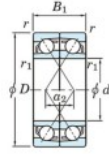

## Rillenkugellager einreihig 7924-CDF-FY-JTEKT - 7924-CDF-FY-JTEKT

<https://www.123kugellager.ch/kugellager-gehauselager/rillenkugellager/einreihig/7924-cdf-fy-jtekt>

Boundary dimensions

Rolling bearings Face to face (FF)

| Bearing No. | Boundary dimensions (mm) |     |    |         |          | Basic load ratings (kN) |     | Fatigue load factor |      | Limiting speeds (min-1) |
|-------------|--------------------------|-----|----|---------|----------|-------------------------|-----|---------------------|------|-------------------------|
|             | d                        | D   | B  | r (min) | r1 (min) | Cr                      | C0r | Cu                  | F0   | Grease lub.             |
| 7924CDF FY  | 120                      | 165 | 44 | 1.1     | -        | 146                     | 162 | 7.1                 | 16.5 | 4700                    |

### PRODUKTMERKMALE

|                      |               |
|----------------------|---------------|
| Marke                | JTEKT         |
| N° Ean13             | 3616060653338 |
| Innendurchmesser     | 120 mm        |
| Außendurchmesser     | 165 mm        |
| Dicke                | 44 mm         |
| Grenzdrehzahl        | 4700 rpm      |
| Dynamische Belastung | 146 kN        |
| Statische Belastung  | 162 kN        |
| Verpackung           | 1             |