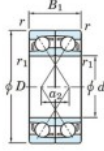

Rillenkugellager einreihig 7322-CDF-FY-JTEKT - 7322-CDF-FY-JTEKT

<https://www.123kugellager.ch/kugellager-gehauselager/rillenkugellager/einreihig/7322-cdf-fy-jtekt>

Boundary dimensions

Angular ball bearings Face to face (FF)

Bearing No.	Boundary dimensions(mm)					Basic load ratings(kN)		Fatigue load factor		Limiting speeds(min-1)
	d	D	B	r1(min)	r1(max)	Cr	Cor	Cu	f0	Grease lub.
7322CDF FY	110	240	100	3	-	505	484	18.8	13.4	3500