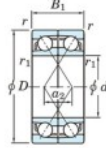

Rillenkugellager einreihig 7322-BDF-FY-JTEKT - 7322-BDF-FY-JTEKT

<https://www.123kugellager.ch/kugellager-gehauselager/rillenkugellager/einreihig/7322-bdf-fy-jtekt>

Boundary dimensions

Single row bearings Face to face (DF)

Bearing No.	Boundary dimensions(mm)					Basic load ratings(kN)		Fatigue load limit(kN)	factor	Limiting speeds(min-1)
	d	D	B	r1(min)	r1(max)	Cr	C0r	Ca	f0	Grease lub.
7322BDF FY	110	240	100	3	-	433	416	16.1	-	1900