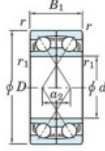

Rillenkugellager einreihig 7021-CDF-FY-JTEKT - 7021-CDF-FY-JTEKT

<https://www.123kugellager.ch/kugellager-gehauselager/rillenkugellager/einreihig/7021-cdf-fy-jtekt>

Boundary dimensions

Single ball bearings Face to face (DF)

Bearing No.	Boundary dimensions(mm)					Basic load ratings(kN)		Fatigue load factor		Limiting speeds(min-1)
	d	D	B	r (mm)	r1 (mm)	Cr	C0r	Cu	f0	Grease lub.
7021CDF FY	105	160	52	2	-	178	179	8.6	15.9	4800