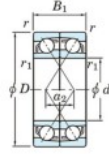

Rillenkugellager einreihig 7220-CDF-FY-JTEKT - 7220-CDF-FY-JTEKT

<https://www.123kugellager.ch/kugellager-gehauselager/rillenkugellager/einreihig/7220-cdf-fy-jtekt>

Boundary dimensions

Roller ball bearings Face to face (FF)

Bearing No.	Boundary dimensions (mm)					Basic load ratings (kN)		Fatigue load factor		Limiting speeds (min ⁻¹)
	d	D	B	r (min)	r1 (min)	Cr	C0r	f0	Grease lub.	
7220CDF FY	100	180	68	2.1	-	303	254	13.9	14.6	4600

PRODUKTMERKMALE

Marke	JTEKT
N° Ean13	3616060653048
Innendurchmesser	100 mm
Außendurchmesser	180 mm
Dicke	68 mm
Grenzdrehzahl	4600 rpm
Dynamische Belastung	303 kN
Statische Belastung	254 kN
Verpackung	1