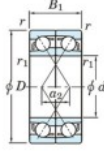

## Rillenkugellager einreihig 7920-CDF-FY-JTEKT - 7920-CDF-FY-JTEKT

<https://www.123kugellager.ch/kugellager-gehauselager/rillenkugellager/einreihig/7920-cdf-fy-jtekt>

Boundary dimensions

Angular ball bearings Face to face (DF)

Bearing No.	Boundary dimensions (mm)					Basic load ratings (kN)		Fatigue load factor		Limiting speeds (min-1)
	d	D	B	r (min)	r1 (min)	C <sub>r</sub>	C <sub>0r</sub>	f <sub>0</sub>	f <sub>0</sub>	Grease lub.
7920CDF FY	100	140	40	1.1	-	113	117	5.65	16.3	5500

### PRODUKTMERKMALE

Marke	JTEKT
N° Ean13	3616060652973
Innendurchmesser	100 mm
Innendurchmesser	3.937" inch
Außendurchmesser	140 mm
Außendurchmesser	5.512" inch
Dicke	40 mm
Dicke	1.575" inch
Grenzdrehzahl	5500 rpm
Dynamische Belastung	113 kN
Statische Belastung	117 kN
Verpackung	1