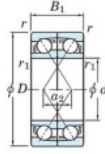

## Rillenkugellager einreihig 7219-BDF-FY-JTEKT - 7219-BDF-FY-JTEKT

<https://www.123kugellager.ch/kugellager-gehauselager/rillenkugellager/einreihig/7219-bdf-fy-jtekt>

Boundary dimensions

For single ball bearings Face to face (DF)

Bearing No.	Boundary dimensions(mm)					Basic load ratings(kN)		Fatigue load limit(kN)	factor	Limiting speeds(min-1)
	d	D	B	r1(min)	r1(max)	Cr	Cor	Cor	f0	Grease lub.
7219BDF FY	95	170	64	2.1	-	224	188	9.55	-	2700

### PRODUKTMERKMALE

Marke	JTEKT
N° Ean13	3616060652898
Innendurchmesser	95 mm
Außendurchmesser	170 mm
Dicke	64 mm
Grenzdrehzahl	2700 rpm
Dynamische Belastung	224 kN
Statische Belastung	188 kN
Verpackung	1