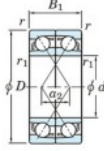

## Rillenkugellager einreihig 7418-DF-FY-JTEKT - 7418-DF-FY-JTEKT

<https://www.123kugellager.ch/kugellager-gehauselager/rillenkugellager/einreihig/7418-df-fy-jtekt>

Boundary dimensions

Angular ball bearings Face to face (DF)

Bearing No.	Boundary dimensions(mm)					Basic load ratings(kN)		Fatigue load limit(kN)	factor	Limiting speeds(min-1)
	d	D	B	r1(min)	r1(max)	Cr	C0r	Cr	f0	Grease lub.
7418DF FY	90	225	108	4	-	439	393	16.2	-	2100

### PRODUKTMERKMALE

Marke	JTEKT
N° Ean13	3616060652836
Innendurchmesser	90 mm
Außendurchmesser	225 mm
Dicke	108 mm
Grenzdrehzahl	2100 rpm
Dynamische Belastung	439 kN
Statische Belastung	393 kN
Verpackung	1