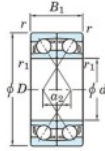

## Rillenkugellager einreihig 7018-CDF-JTEKT - 7018-CDF-JTEKT

<https://www.123kugellager.ch/kugellager-gehauselager/rillenkugellager/einreihig/7018-cdf-jtekt>

Boundary dimensions

(Single row) bearings Face to face (FF)

Bearing No.	Boundary dimensions(mm)					Basic load ratings(kN)		Fatigue load factor		Limiting speeds(min-1)
	d	D	B	r1(mm)	r1(mm)	Cr	Cor	Cu	F0	Grease lub.
7018CDF FY	90	140	48	1.5	-	146	138	7.3	15.7	5700