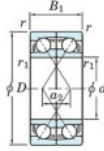

Rillenkugellager einreihig 7216-CDF-FY-JTEKT - 7216-CDF-FY-JTEKT

<https://www.123kugellager.ch/kugellager-gehauselager/rillenkugellager/einreihig/7216-cdf-fy-jtekt>

Boundary dimensions

Angular ball bearings Face to face (DF)

Bearing No.	Boundary dimensions (mm)					Basic load ratings (kN)		Fatigue load factor		Limiting speeds (min ⁻¹)
	d	D	B	r (mm)	r1 (mm)	Cr	C0r	Cu	f0	Grease lub.
7216CDF FY	80	140	52	2	-	189	155	9.4	14.7	5900

PRODUKTMERKMALE

Marke	JTEKT
N° Ean13	3616060652478
Innendurchmesser	80 mm
Innendurchmesser	3.15" inch
Außendurchmesser	140 mm
Außendurchmesser	5.512" inch
Dicke	52 mm
Dicke	2.047" inch
Grenzdrehzahl	5900 rpm
Dynamische Belastung	189 kN
Statische Belastung	155 kN
Verpackung	1